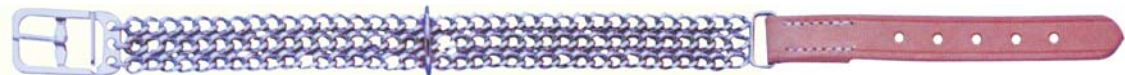

PET PRODUCTS

1. Double Choke Chain

ASA2035 2.0mmx35cm
ASA2045 2.0mmx45cm
ASA2055 2.0mmx55cm

ASA2555 2.5mmx55cm
ASA2565 2.5mmx65cm
ASA2575 2.5mmx75cm

ASA3075 3.0mmx75cm
ASA3085 3.0mmx85cm

2. Tripe Choke Chain

ASB2035 2.0mmx35cm
ASB2045 2.0mmx45cm
ASB2055 2.0mmx55cm

ASB2555 2.5mmx55cm
ASB2565 2.5mmx65cm
ASB2575 2.5mmx75cm

ASB3075 3.0mmx75cm
ASB3085 3.0mmx85cm

3. Choke Chain

ASD2035 2.0mmx35cm
ASD2040 2.0mmx40cm
ASD2545 2.5mmx45cm
ASD2550 2.5mmx50cm
ASD3055 3.0mmx55cm
ASD3060 3.0mmx60cm
ASD3565 3.5mmx65cm
ASD3570 3.5mmx70cm
ASD4075 4.0mmx75cm
ASD4080 4.0mmx80cm